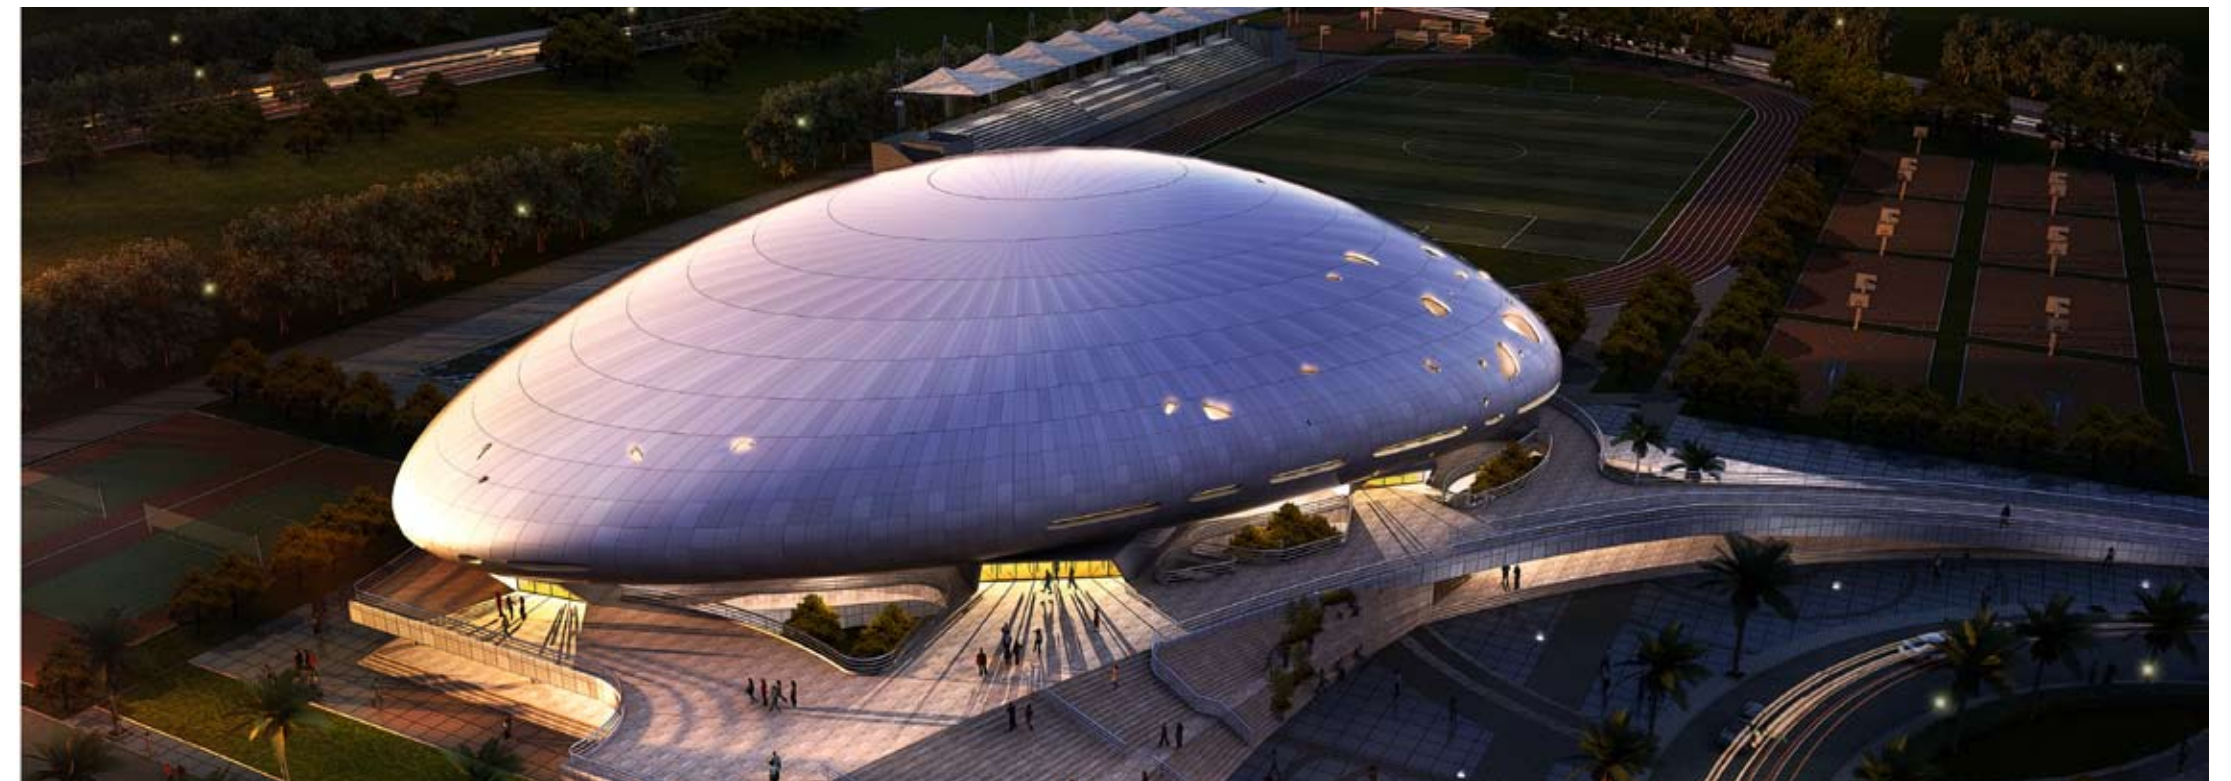

广东青年干部学院-体育馆

建筑面积：8,037m²
建设地点：广州市

- 广东青年干部学院新校区体育馆，除可进行各项球类赛事外，平时可作为师生教学及活动场所，并可满足包括中型文艺演出、大会、典礼等多种复杂需求。
- 平面功能分区明确，首层为比赛服务与办公，二层为观众活动区域，观众从大台阶进入二层，工作人员和运动员于台阶下各自的入口分流进入一层。内场为比赛与演出场地，在西面设有舞台辅助用房独立的出入口。交通流线清晰明确，互不干扰。在体育馆首层靠近室外游泳池的一侧，设置游泳池的配套服务用房。

体育馆低点透视图

体育馆夜景鸟瞰图