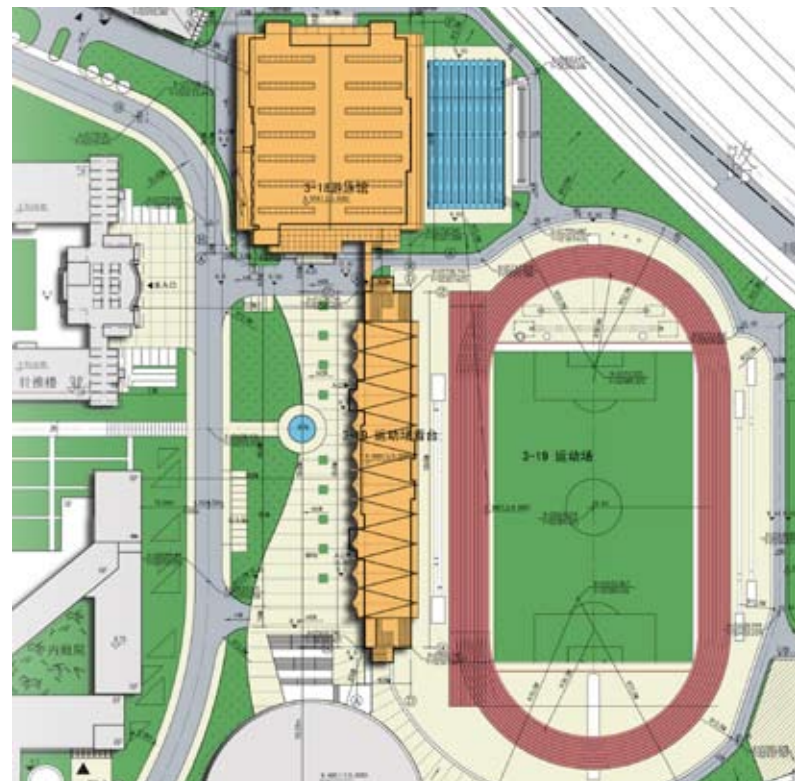

广州大学城 广州中医药大学体育场

占地面积：2,196m²
建筑面积：3,755m²
座席位数：2735座
建设地点：广州市

- 以人为本，实用、协调、美观、经济，力求与教学区周边环境和现有建筑群体相协调。
- 注重建筑及景观的标志性和可识别性，追求一种大方、热情的建筑空间及校园新建筑形象，同时传递体育建筑活泼开朗的信息。
- 建筑与环境的多层次渗透，创造丰富的室内外空间环境。

广州中医药大学运动场东立面

运动场入口楼梯间局部

广州中医药大学运动场总平面图

广州中医药大学运动场实景

广州中医药大学运动场西立面入口